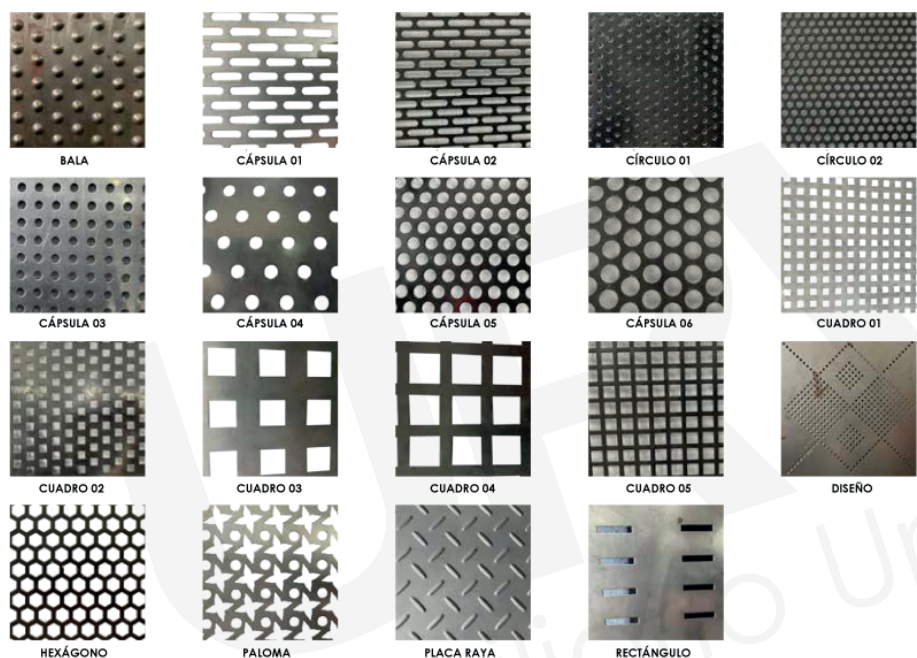

## DESCRIPCIÓN

Banca fabricada coderas de fundición de aluminio y parte central con solera de 1 1/2" y 1/4" modelo clásico.

- Largo: 2.00 mts.
- Terminado en pintura electrostática disponible en cualquier color (Consulta disponibilidad en productos).
- Ideal para restaurantes rústicos, plazas comerciales, parques, fraccionamientos privados, plaza públicas, etc.

## Manejamos diferentes tipos de láminas perforadas para las Bancas

## Contamos con diferentes colores de pintura electrostática en polvo